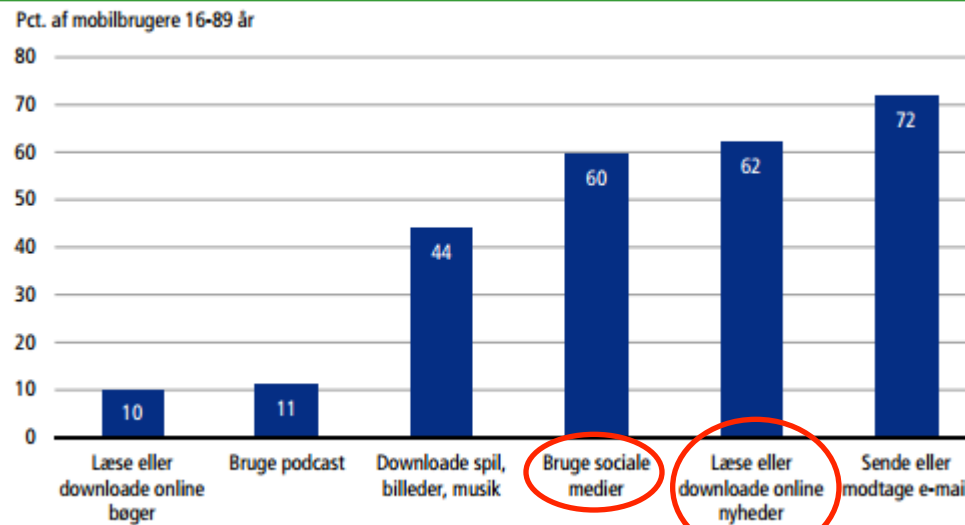

Formål med internetbrug på mobilen. 2012