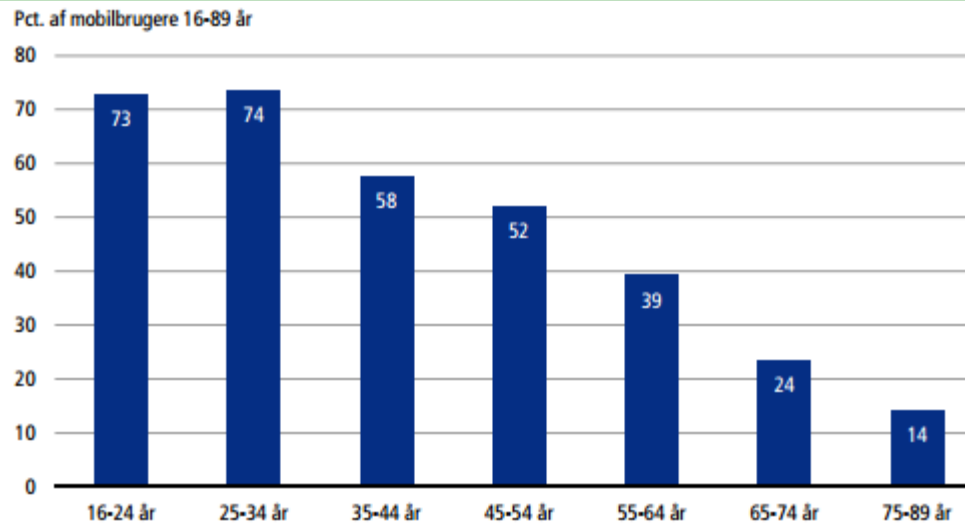

# Young and educated

Mean age

DK

AARHUS

Education

■ PhD/  
graduate  
(8,7)

## Adgang til internet hjemme. 2012

## Brug af mobiltelefon eller smartphone. 2012

Pct. af befolkningen 16-89 år

### Daglig brug af internet på mobilen. 2012