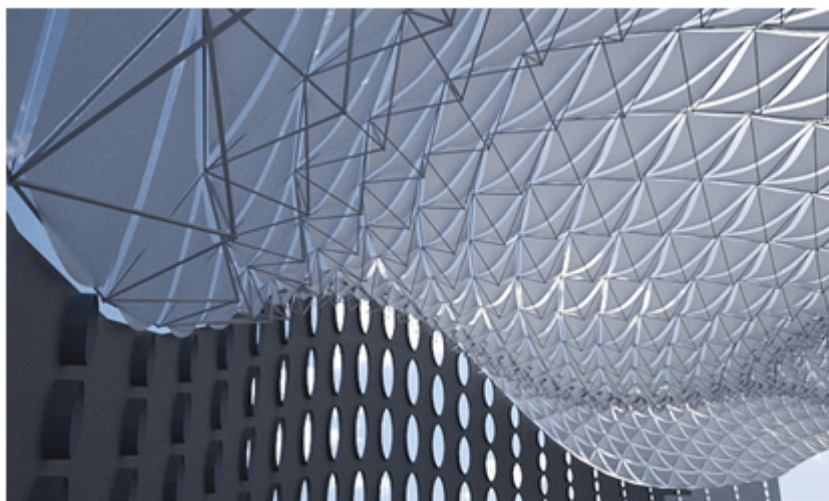

SolidWorks kursus for ledige

X

Kursus i parametrisk og generativ modellering i Rhino

Formålet med kurset er at udvikle og styrke dine muligheder indenfor parametrisk og generativ modellering og håndteringen af store komplekse definitioner. Grasshopper for Rhino er et 3-ugers kursus i parametrisk og generativ modellering i Rhino.